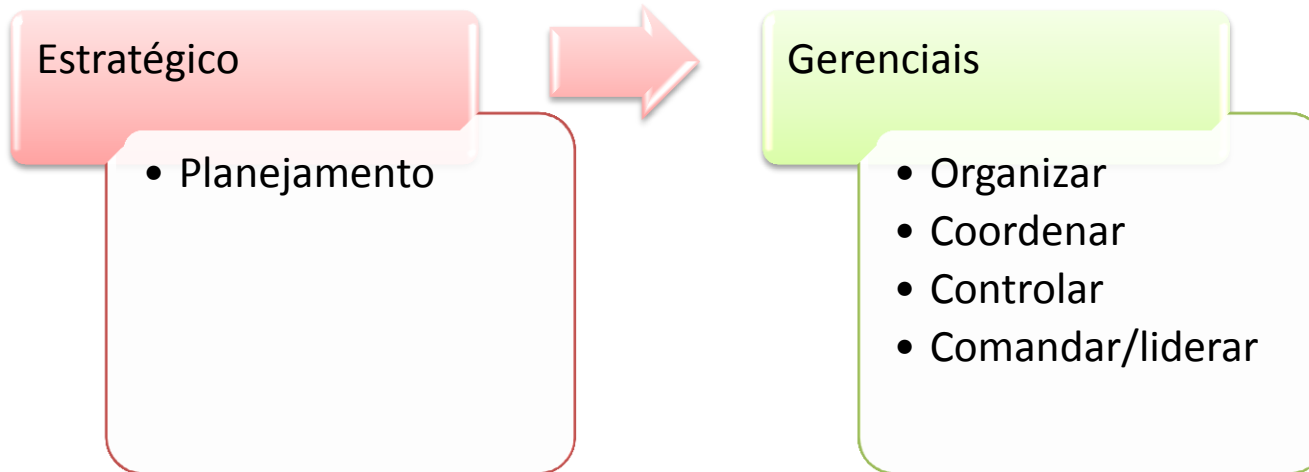

Cursos a serem oferecidos

- Cursos de curta duração
- Presencial, semi-presencial ou EAD
- Cursos de inglês e espanhol para atender o cliente
- Orientação para acesso ao microcrédito